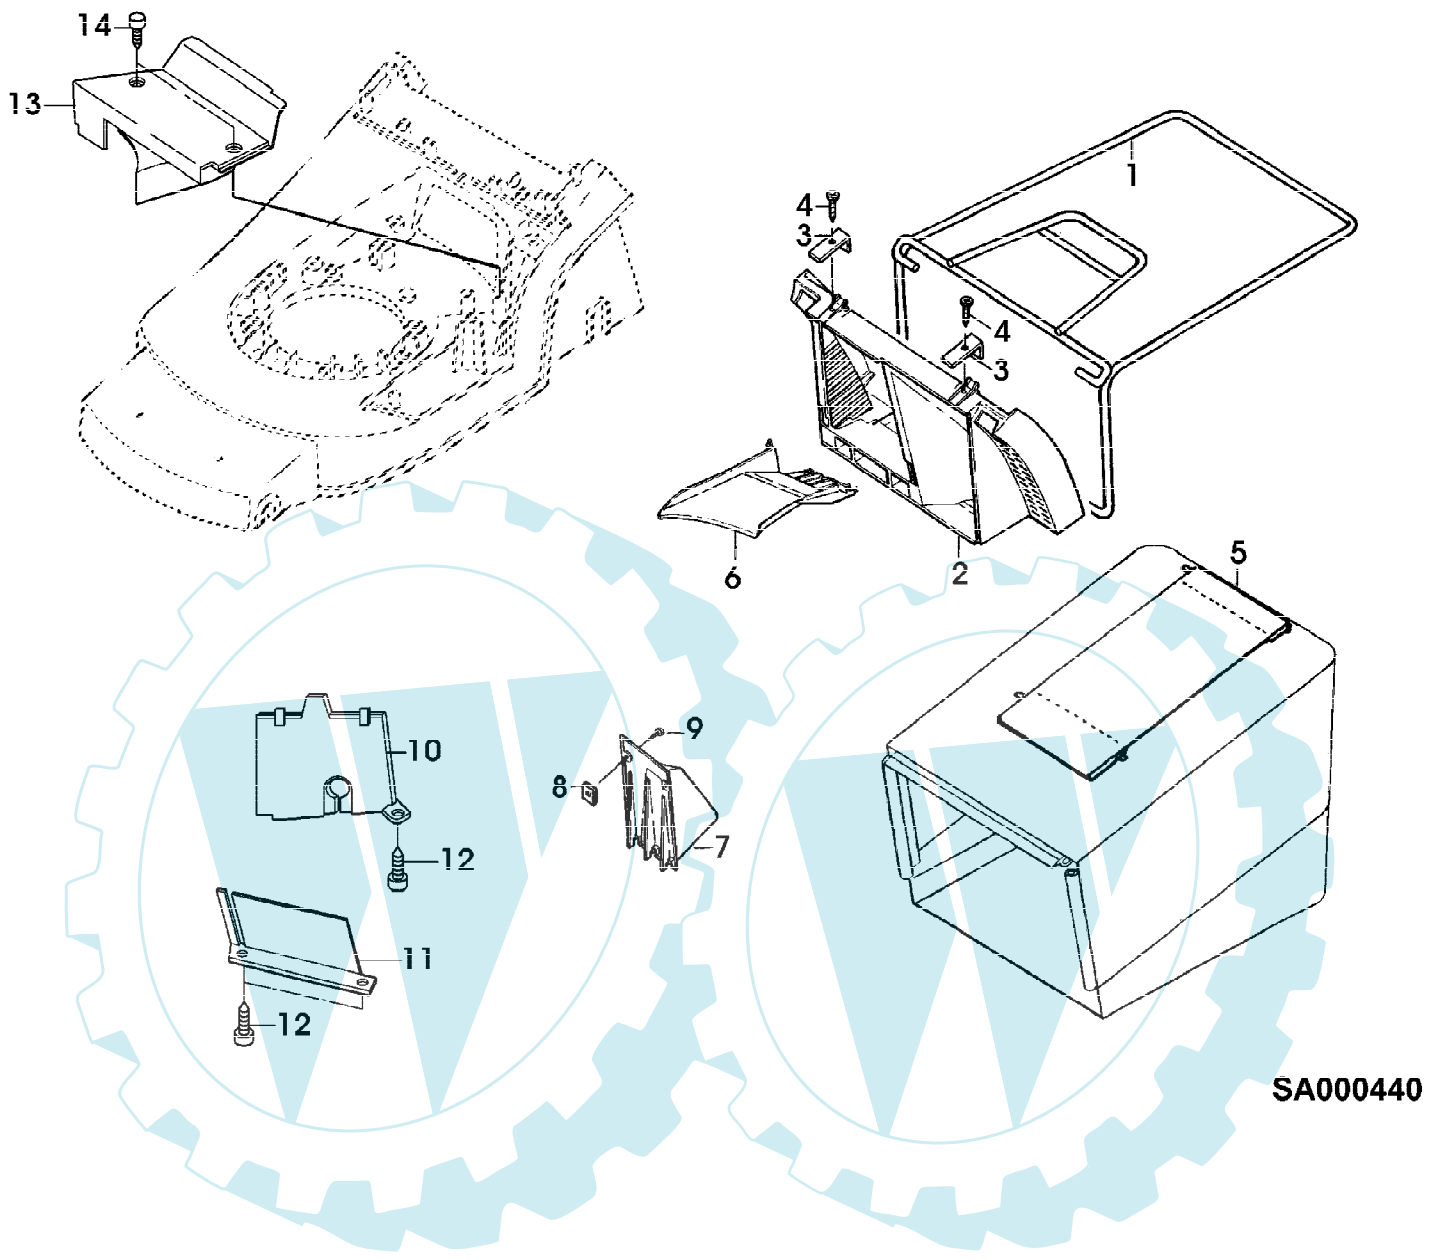

47-KAWA A EDV-NR.SA165  
AUFKLEBER

SA000462

1

47-KAWA A EDV-NR.SA165  
AUFKLEBER

Gruppennummer	Artikelnummer	Menge	Description
1	SA34669	1	AUFKLEBER
2	SA34135	1	AUFKLEBER
3	SA33217	1	AUFKLEBER

47-KAWA A EDV-NR.SA165  
FANGTUCH

SA000440

47-KAWA A EDV-NR.SA165  
FANGTUCH

Reihennummer	Artikelnummer	Menge	Description
1	SA36451	1	HALTER * (SUB FOR SA34483)
2	SA34461	1	KLAPPE
3	SA34617	2	FEDERKLEMME
4	SA34877	2	SCHRAUBE * 6X16MM
5	SA35494	1	GRASFANGBEHAELTER
6	SA35272	1	RUTSCHE
7	SA34444	1	ABDECKUNG
8	SA16712	2	MUTTER
9	SA35431	2	SCHRAUBE * 3,9X16MM C
10	SA35197	1	ABDECKUNG
11	SA35271	1	BLECH
12	SA34452	3	SCHRAUBE * DUO TAPTITE CM 6,0X14
13	SA35275	1	ABDECKUNG
14	SA34452	2	SCHRAUBE * DUO TAPTITE CM 6,0X14 (SUB FOR SA34450)