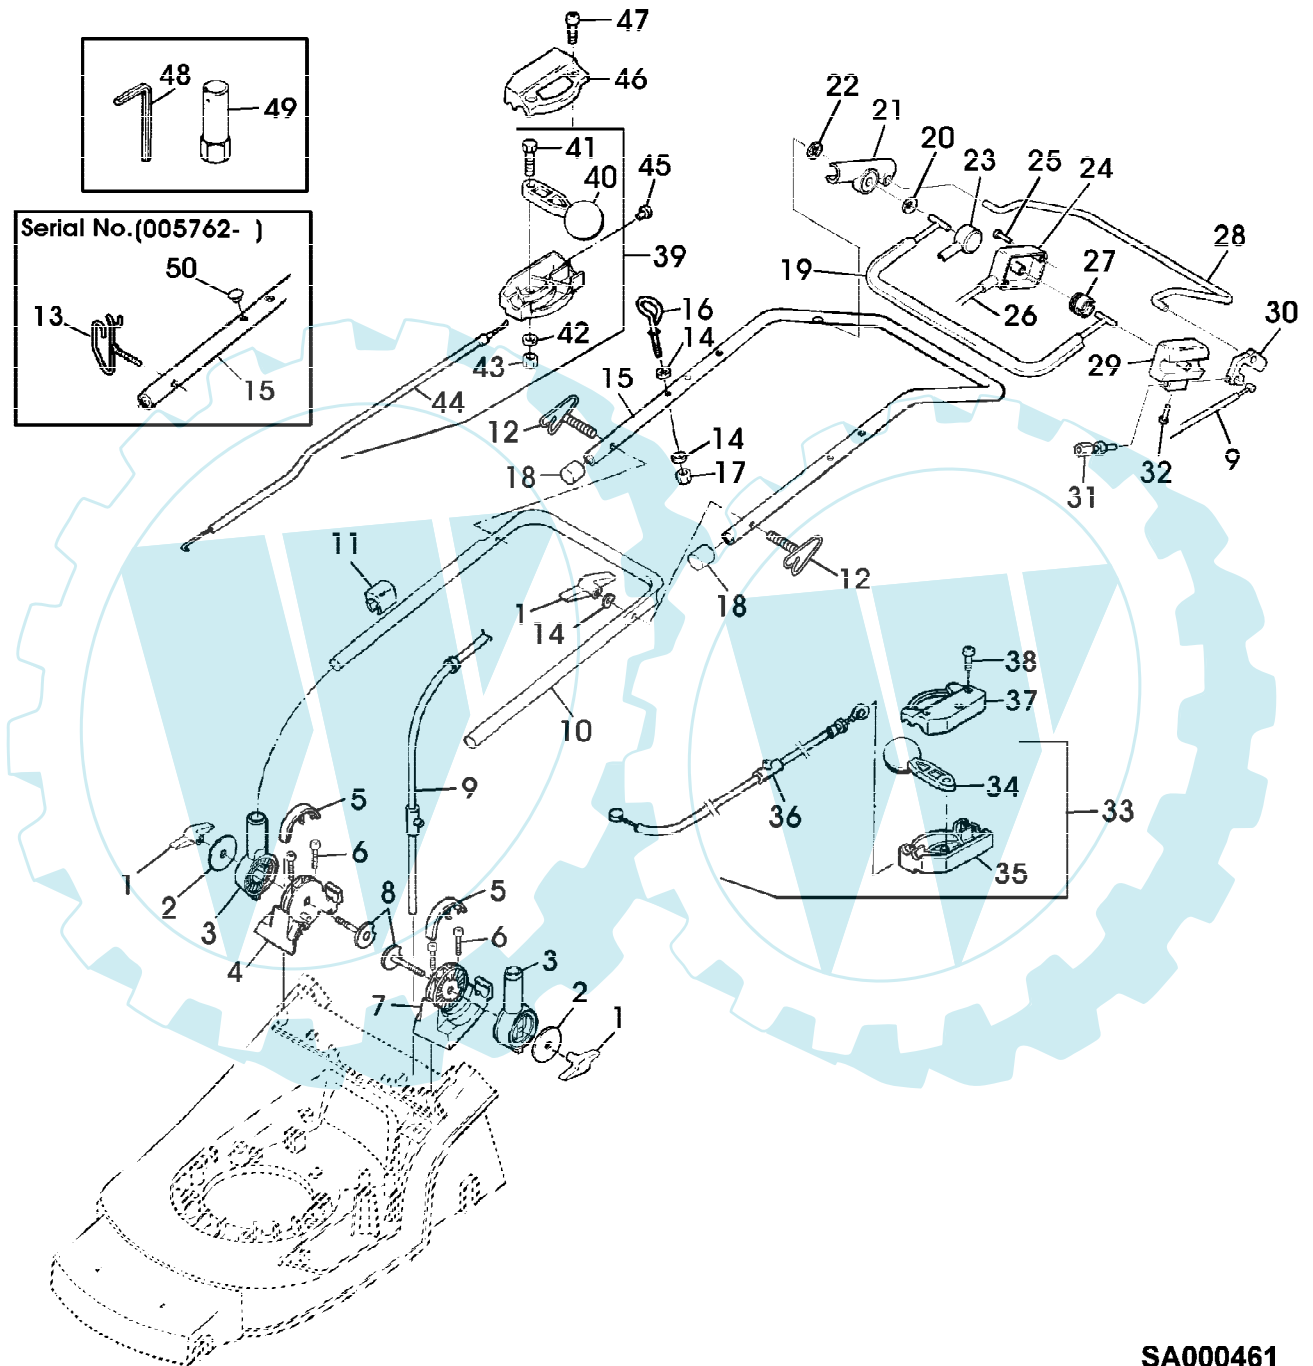

47-KAWA A EDV-NR.SA165
FUEHRUNGSHOLM, STARTER, SCHALTUNG

47-KAWA A EDV-NR.SA165
FUEHRUNGSHOLM, STARTER, SCHALTUNG

Reihennummer	Artikelnummer	Menge	Description
1	SA31121	4	FLUEGELMUTTER (A)
2	SA34442	2	SCHEIBE
3	SA34462	2	HALTER * UP
4	SA34436	1	HALTER * RH
5	SA34489	2	ZUBEHOER ELEKTR. ANSCHLUSS
6	SA34452	4	SCHRAUBE * DUO TAPTITE CM 6,0X14
7	SA34435	1	HALTER * LH
8	SA35217	2	SCHWEISSSCHRAUBE
9	SA34464	1	SEILZUG (B)
10	SA34463	1	FUEHRUNG LOW
11	SA12505	4	KABELBINDER (SUB FOR SA34258)
12	SA35190	1	FUEHRUNG M6 RH (ORD SA35436, SA34099)
	SA35190	1	FUEHRUNG M6 LH
13	SA35436	1	FUEHRUNG
14	SA11243	4	UNTERLEGSCHIEBE
15	SA34663	1	LENKSTANGE UP
16	SA34459	1	GRIFF * (ORD SA35436, SA34099)
17	SA11244	1	SICHERUNGSMUTTER (A) M6
18	SA34255	2	STOPFEN (A)
19	SA34660	1	BUEGEL (C)
20	SA34089	1	SCHEIBE
21	SA34662	1	LAGER RH
22	SA34247	1	RING
23	SA33951	1	ABDECKUNG RH
24	SA33952	1	GEHAEUSE *
25	SA31423	2	SCHRAUBE * KB 35X20MM
26	SA35029	1	SEILZUG (C)
27	SA33955	1	ROLLE
28	SA34668	1	BUEGEL (B)
29	SA34831	1	GEHAEUSE * (SUB FOR SA34661)
30	SA34787	1	KABELHALTER
31	SA34098	1	STELLSCHRAUBE
32	SA33975	1	SCHRAUBE * KB 40X35MM
33	SA35078	1	STEUERUNG LOW
34	SA34001	1	HEBEL
35	SA33209	1	GEHAEUSE * LOW
36	SA35076	1	SEILZUG
37	SA33208	1	GEHAEUSE * UP
38	SA16268	3	SCHRAUBE * 4,2X32MM
39	SA31370	1	STEUERUNG LOW
40	SA12768	1	HEBEL
41	SA15325	1	SECHSKANTSCHRAUBE M6X30
42	SA15202	1	UNTERLEGSCHIEBE 6,4MM
43	SA11244	1	SICHERUNGSMUTTER (A) M6
44	SA31371	1	SEILZUG
45	SA31709	1	STOPFEN
46	SA31188	1	GEHAEUSE * UP
47	SA16268	2	SCHRAUBE * 4,2X32MM
48	SA18332	1	MAUL-RINGSCHLUESSEL 5/16"
49	SA11864	1	SCHLUESSEL SW 21
50	SA34099	1	STOPFEN