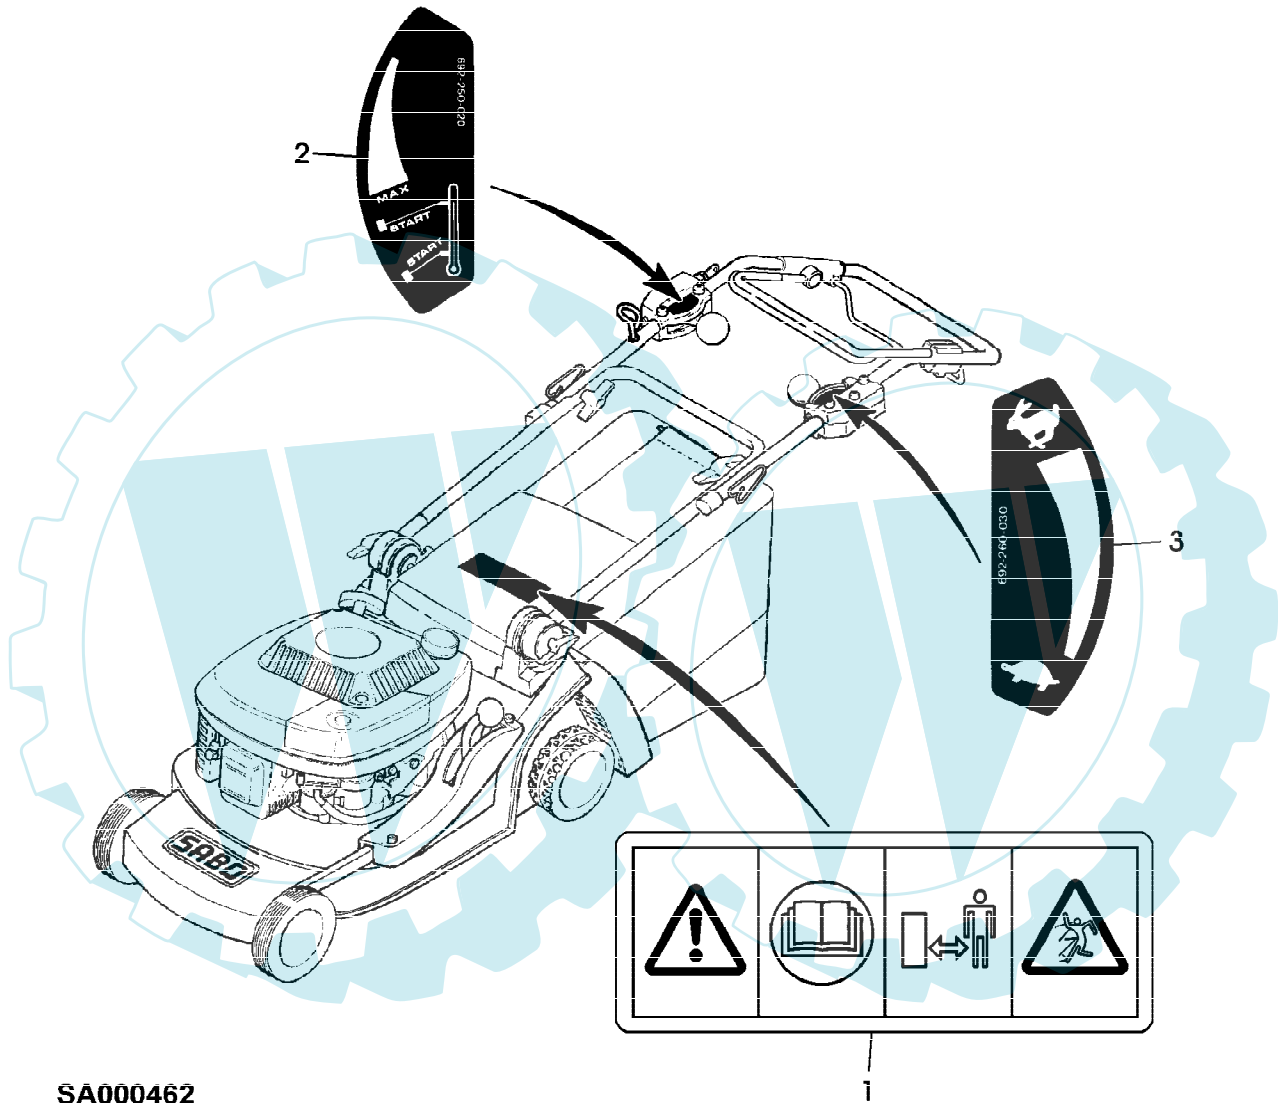

47-KAWA A EDV-NR.SA165  
AUFKLEBER

SA000462

1

47-KAWA A EDV-NR.SA165  
AUFKLEBER

Gruppennummer	Artikelnummer	Menge	Description
1	SA34669	1	AUFKLEBER
2	SA34135	1	AUFKLEBER
3	SA33217	1	AUFKLEBER

47-KAWA A EDV-NR.SA165  
FANGTUCH

SA000440

47-KAWA A EDV-NR.SA165  
FANGTUCH

Reihennummer	Artikelnummer	Menge	Description
1	SA36451	1	HALTER * (SUB FOR SA34483)
2	SA34461	1	KLAPPE
3	SA34617	2	FEDERKLEMME
4	SA34877	2	SCHRAUBE * 6X16MM
5	SA35494	1	GRASFANGBEHAELTER
6	SA35272	1	RUTSCHE
7	SA34444	1	ABDECKUNG
8	SA16712	2	MUTTER
9	SA35431	2	SCHRAUBE * 3,9X16MM C
10	SA35197	1	ABDECKUNG
11	SA35271	1	BLECH
12	SA34452	3	SCHRAUBE * DUO TAPTITE CM 6,0X14
13	SA35275	1	ABDECKUNG
14	SA34452	2	SCHRAUBE * DUO TAPTITE CM 6,0X14 (SUB FOR SA34450)