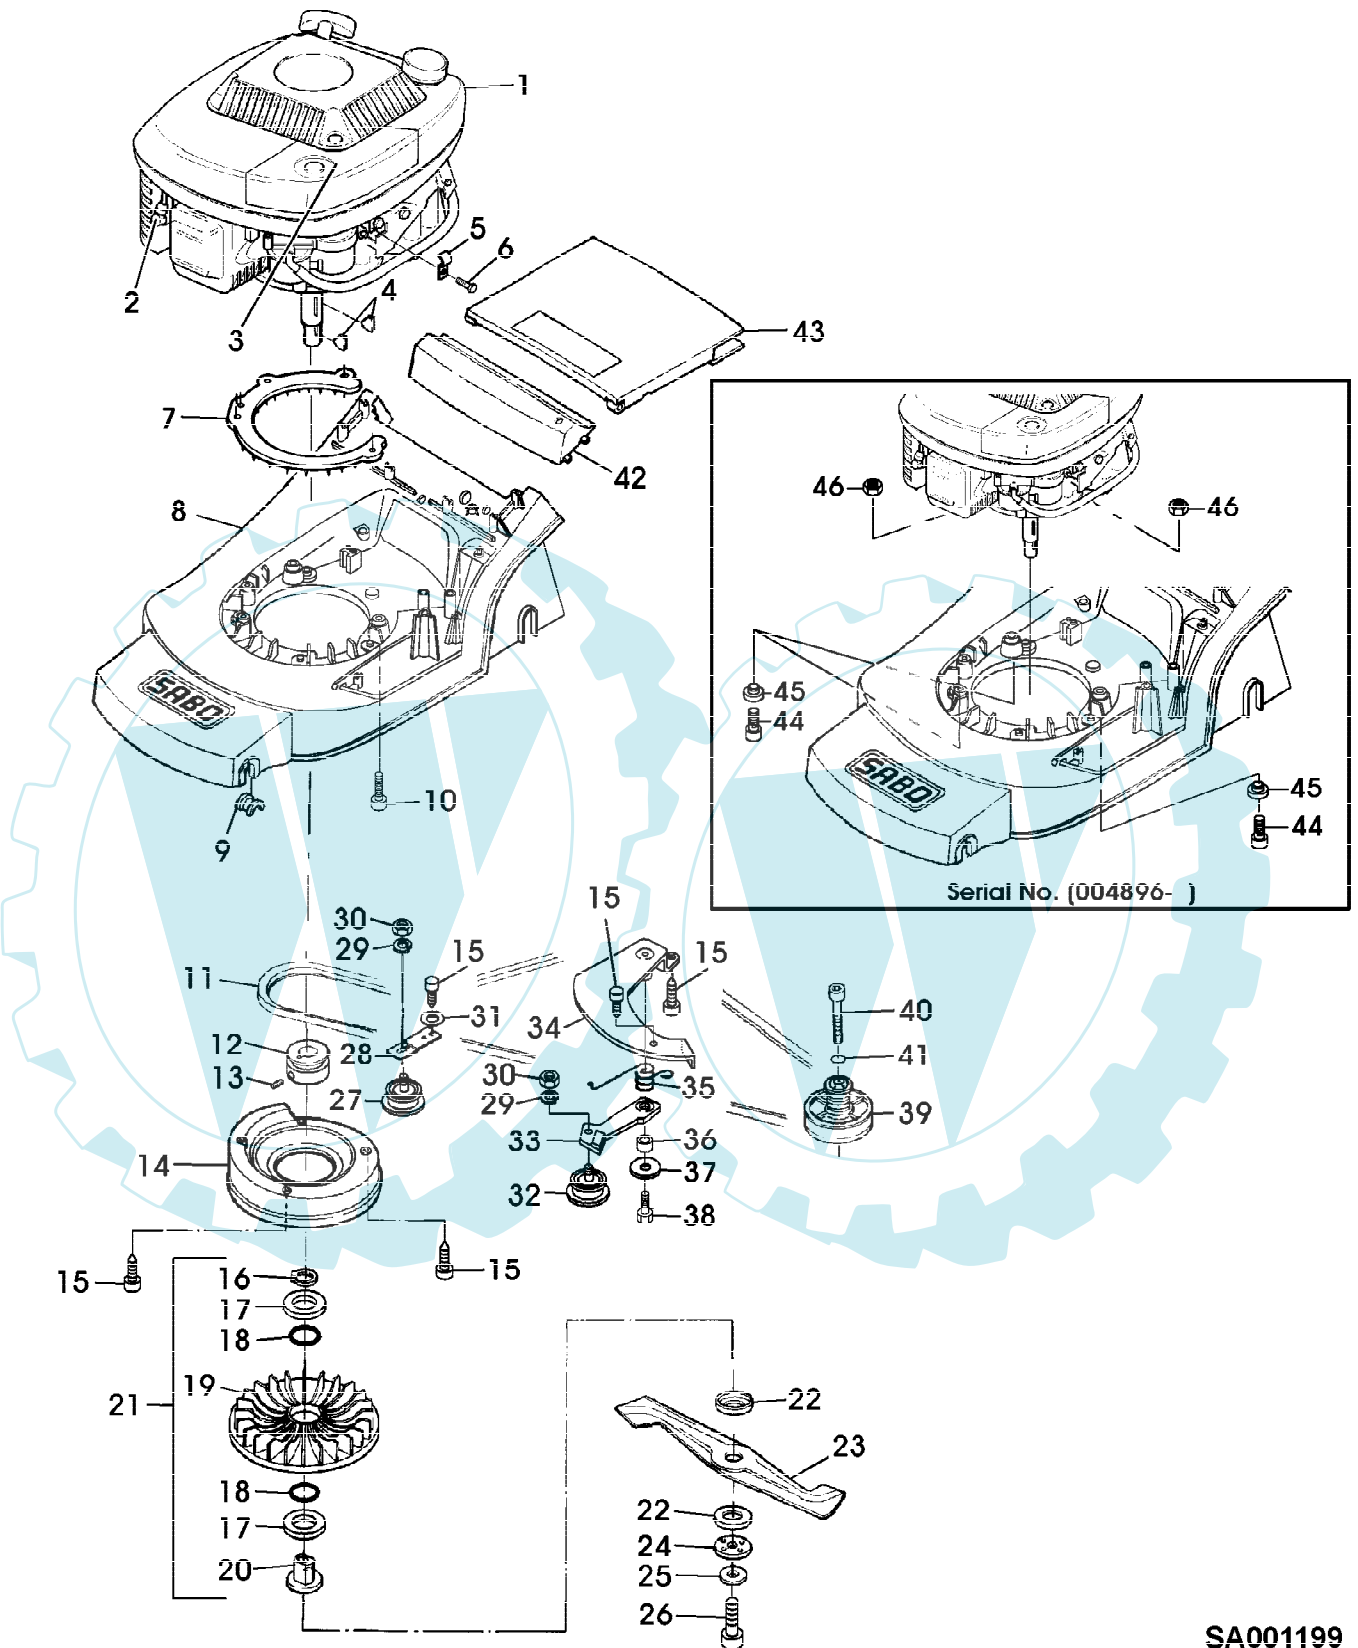

47-KAWA A EDV-NR.SA165
GEHAUSE, MOTOR, LUEFTER, MESSERBALKEN, ANTRIEB

47-KAWA A EDV-NR.SA165

Page 9 of 12

GEHAUSE, MOTOR, LUEFTER, MESSERBALKEN, ANTRIEB

Reihennummer	Artikelnummer	Menge	Description
1	SA35227	1	BENZINMOTOR KAWASAKI FC150V, MODEL GS67 (SUB FOR ES67)
2	SA32641	1	ZUENDKERZE
3	SA35944	1	VORFILTER
	SA35945	1	LUFTFILTEREINSATZ PAPER
4	SA15967	2	KEIL * 4X6,5MM
5	SA26799	1	KLEMME
6	SA26798	1	SCHRAUBE *
7	SA34937	1	RING
8	SA36335	1	MAEHGEHAEUSE (SUB FOR SA35191)
9	SA31711	4	LAGERSCHALE
10	SA15578	3	SCHRAUBE * M10X35 [-004895]
11	SA35274	1	KEILRIEMEN 10X777 LI.
12	SA35332	1	RIEMENSCHLEIFE
13	SA15776	1	STELLSCHRAUBE M6X16
14	SA36688	1	LUEFTERHAUBE (SUB FOR SA33220, SA36108)
15	SA34452	5	SCHRAUBE * DUO TAPTITE CM 6,0X14
16	SA35466	1	SPRENGRING 45X1,75MM
17	SA35467	2	SCHEIBE
18	SA35468	2	O-RING 45X5MM
19	SA34479	1	LUEFTER NSEP (ORD SA35335)
20	SA34478	1	FLANSCH NSEP (ORD SA35335)
21	SA35335	1	LUEFTER ASSY (SUB FOR SA35172)
22	SA34368	2	SCHEIBE
23	SA33214	1	MESSER
24	SA35170	1	SCHEIBE
25	SA34499	1	SCHEIBE
26	SA11866	1	SCHRAUBE * NF 3/8"X44,4MM
27	SA30117	1	SPANNROLLE
28	SA29725	1	HALTER *
29	SA15233	3	FEDERRING 8MM
30	SA15413	2	MUTTER M8
31	SA15212	1	UNTERLEGSCHLEIFE (A) 6,4MM
32	SA16053	1	SPANNROLLE
33	SA34925	1	ARM
34	SA35472	1	BLECH
35	SA35079	1	DREHFEDER
36	SA17726	1	BUECHSE
37	SA15213	1	UNTERLEGSCHLEIFE (A) 8,4MM
38	SA15331	1	SECHSKANTSCHRAUBE M8X20
39	SA30451	1	RIEMENSCHLEIFE
40	SA19260	1	SCHRAUBE * M6X60
41	SA15202	1	UNTERLEGSCHLEIFE 6,4MM
42	SA34434	1	ABDECKUNG
43	SA35441	1	KLAPPE
44	SA15573	3	SCHRAUBE * M8X50 [004896-]
45	SA35517	3	SCHEIBE [004896-]
46	SA11998	3	SICHERUNGSMUTTER M9 [004896-] (A) WERDEN NUR NOCH IN PACKMENGEN GELIEFERT