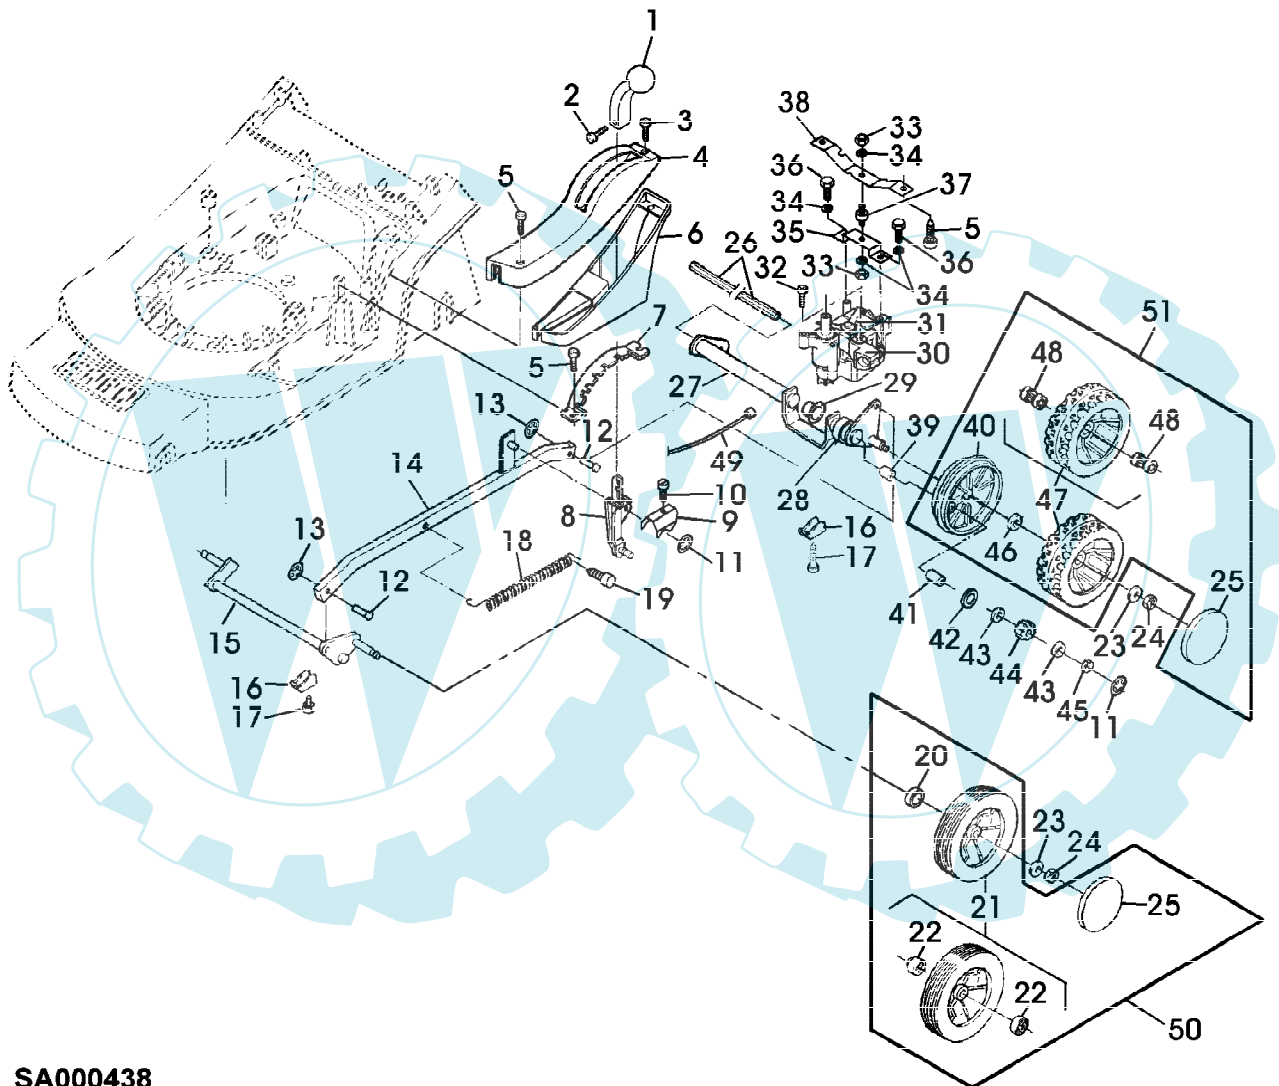

47-KAWA A EDV-NR.SA165
GETRIEBE, VORDER- UND HINTERACHSE

SA000438

47-KAWA A EDV-NR.SA165
GETRIEBE, VORDER- UND HINTERACHSE

Präferenznummer	Artikelnummer	Menge	Description
1	SA35086	1	GRIFF *
2	SA35023	1	SCHRAUBE * EJOT KB 30X8MM
3	SA35503	1	SCHRAUBE * DUO TAPTITE CM 60X20
4	SA34438	1	ABDECKUNG
5	SA34452	5	SCHRAUBE * DUO TAPTITE CM 6,0X14
6	SA35194	1	BLLENDE
7	SA36116	1	SEGMENT (SUB FOR SA34449)
8	SA34592	1	HEBEL
9	SA15174	1	FEDERKLEMME
10	SA29854	1	SCHRAUBE * (A) M5X12
11	SA34282	3	FEDERMUTTER 8MM
12	SA17006	2	BOLZEN 6H11X13,5MM
13	SA12973	2	FEDERMUTTER (A) 6MM
14	SA35193	1	VERBINDUNGSSTANGE
15	SA34451	1	ACHSE FRONT
16	SA36261	4	KLEMME (SUB FOR SA34649)
17	SA34450	4	SCHRAUBE * DUO TAPTITE CM 6,0X10
18	SA35273	1	ZUGFEDER
19	SA34452	1	SCHRAUBE * DUO TAPTITE CM 6,0X14
	SA34452	1	SCHRAUBE * (SUB FOR SA35516)
20	SA35229	2	SCHEIBE
21	SA34392	2	RAD KPL. MIT BEREIFUNG (OER SA35403) FRONT 180MM
22	SA33229	4	KUGELLAGER
23	SA15213	4	UNTERLEGSCHIEBE (A) 8,4MM
24	SA11998	4	SICHERUNGSMUTTER (A) M8
25	SA33231	4	KAPPE
26	SA34474	1	WELLE
27	SA34472	1	ACHSE REAR
28	SA35399	1	RING
29	SA34285	1	LAGER
30	SA34279	1	FUEHRUNG
31	SA34286	1	GETRIEBE
32	SA31264	1	SCHRAUBE * M5X16
33	SA15412	2	MUTTER M6
34	SA15232	4	FEDERRING 6MM
35	SA35432	1	HALTER * LOW
36	SA15364	2	SECHSKANTSCHRAUBE M6X12
37	SA35433	1	PUFFER
38	SA35435	1	HALTER * UP
39	SA31201	2	BUECHSE
40	SA35182	2	ABDECKUNG
41	SA34284	2	MITNEHMER
42	SA13911	2	FEDERSCHIEBE (A)
43	SA13912	4	SCHEIBE (A)
44	SA34503	1	RITZEL RH
	SA34504	1	RITZEL LH
45	SA15864	2	SPRENGRING 14X1MM
46	SA35424	2	SCHEIBE
47	SA35181	2	RAD (ORS SA35405) REAR 180MM
48	SA12316	4	NADELLAGER HK 1212
49	SA34464	1	SEILZUG (B)